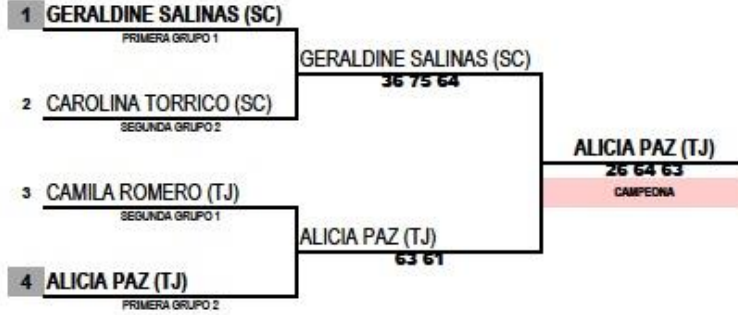

**TORNEO NACIONAL ABSOLUTO  
TARIJA 2017  
CUADRO PRINCIPAL  
DAMAS Sus. 1000**

Torneo	Grado	Arbitro General
NACIONAL ABSOLUTO	1	HERIBERTO MORALES CH.
Semifinal		Final

**TORNEO NACIONAL ABSOLUTO TARIJA 2017**  
**CUADRO PRINCIPAL**  
**VARONES Sus. 1000**

Torneo:	NACIONAL ABSOLUTO				Árbitro General:	HERIBERTO MORALES CH.
	Octavos Final	Cuartos Final	Semifinal	Final		

SEBRADOS	
1.	NICOLAS DORIA MEDINA
2.	LUIS MOLINA
3.	RAUL RIVERO
4.	JOSE ANTONIO CATALÁ
5.	GABRIEL NOLASCO
6.	EDUARDO KOHLBERG
7.	KURT BRUCKNER
8.	GUSTAVO PARRA